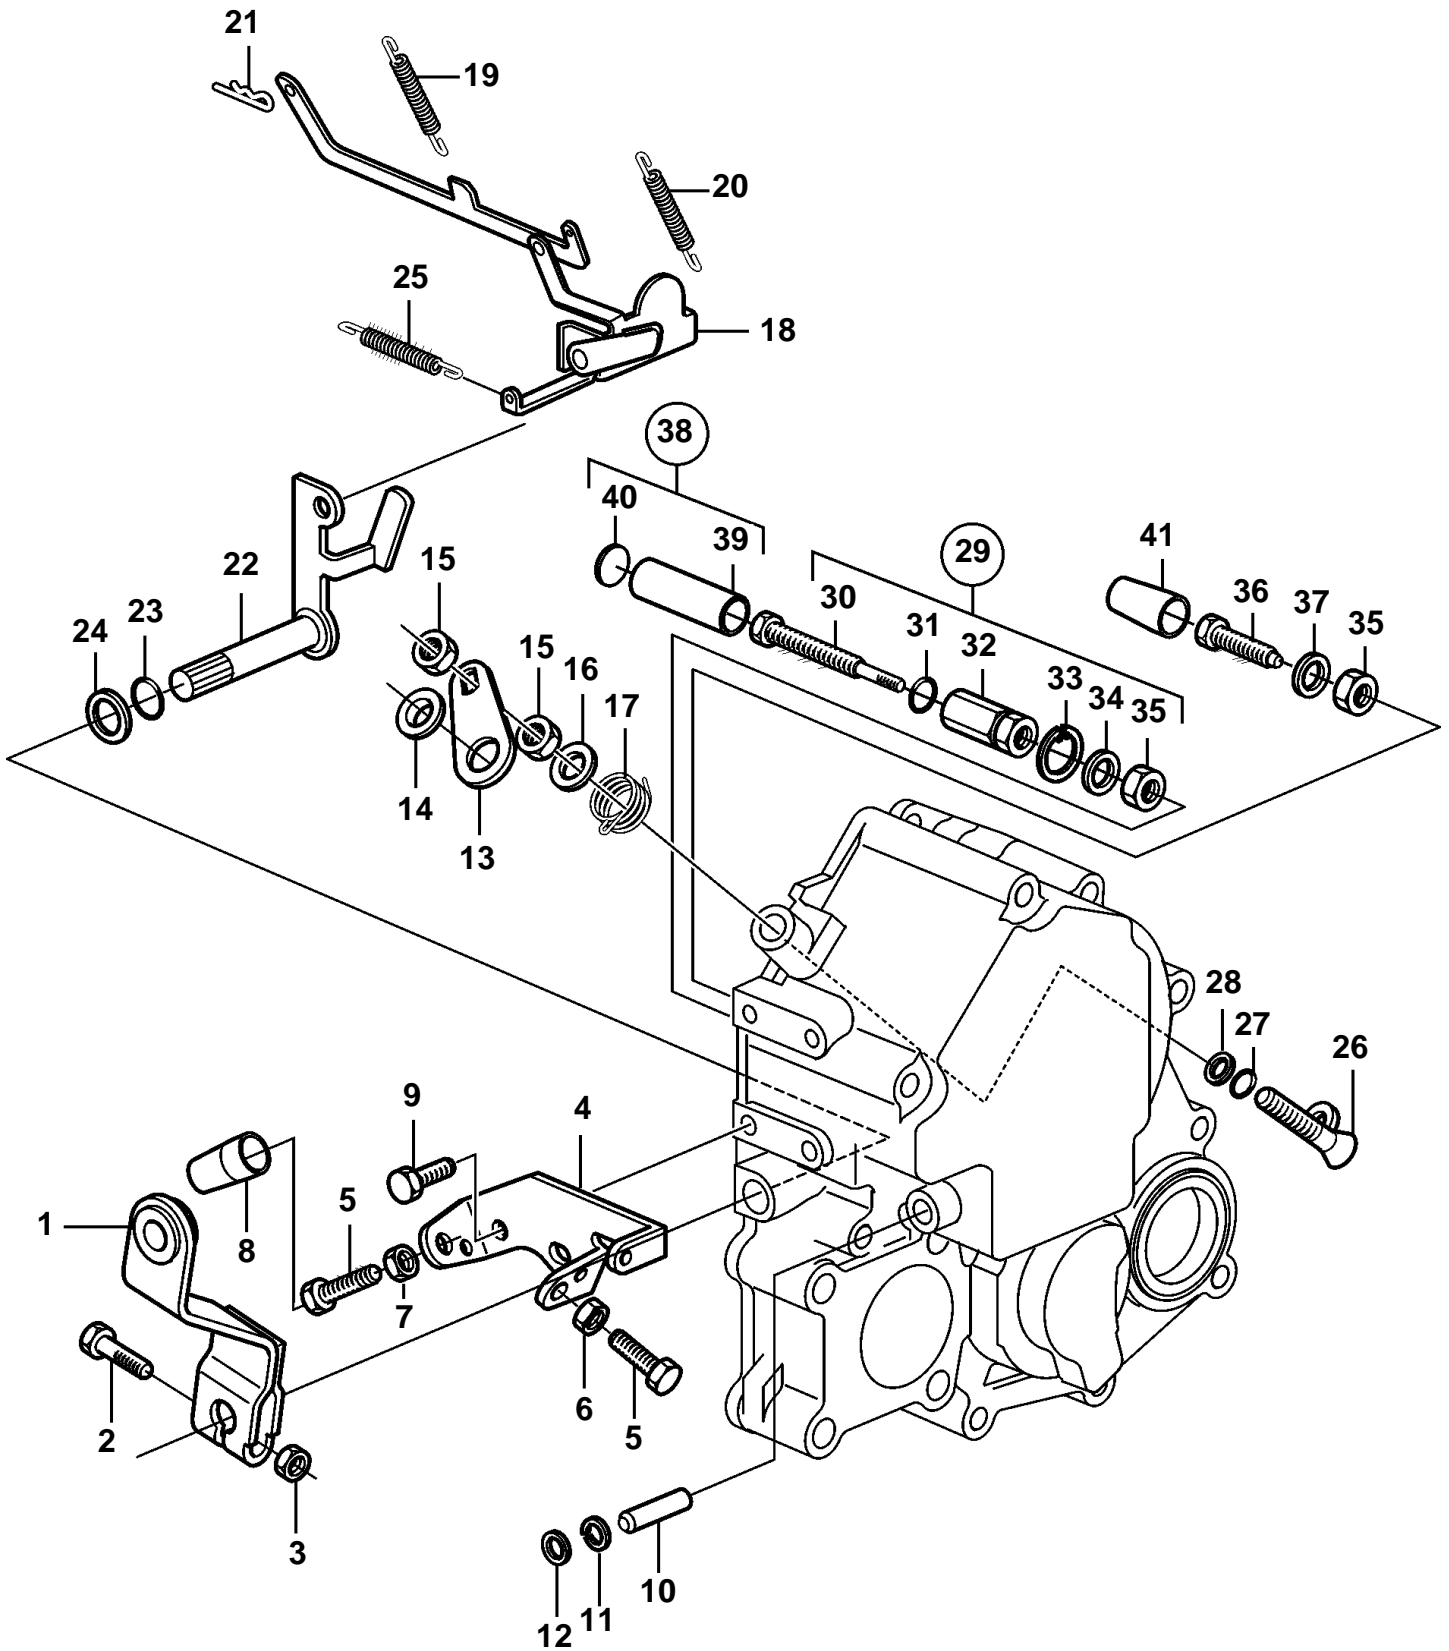

D1-30

22857

D1-30

REF	PART NO.	QTY	DESCRIPTION
1	3580036	1	Lever
2	955275	1	• Screw
3	945407	1	Flange nut
4	3580042	1	Stay
5	3583762	2	Screw
6	955781	1	Nut
7	3583763	1	Nut
8	3583761	1	Cap
9	3884535	1	Screw
10	3809019	1	Shaft
11	3580041	1	Lock ring
12	3580040	2	O-ring
13	3580051	1	Lever
14	843109	2	Bushing
15	955782	2	Nut
16	191172	1	Washer
17	3580048	1	Spring
18	3580735	1	Spring
19	3580058	1	Spring
20	3580735	1	Spring
21	3580032	1	Lock pin
22	3580034	1	Arm
23	3580035	1	O-ring
24	3580030	1	Lock ring
25	3884534	1	Tension spring
26	3580045	1	Arm
27	3580046	1	Lock ring
28	3580047	1	O-ring
29	3583770	1	Screw
30		1	• Screw
31	3583772	1	• O-ring
32		1	• Nut
33	3583774	1	• Lock ring
34	3580087	1	• Gasket
35	3583779	2	Nut
36	3583778	1	Screw
37	3580087	1	Gasket
38	3584083	1	Sleeve
39		1	• Sleeve
40		1	• Cap
41	3884537	1	Cap